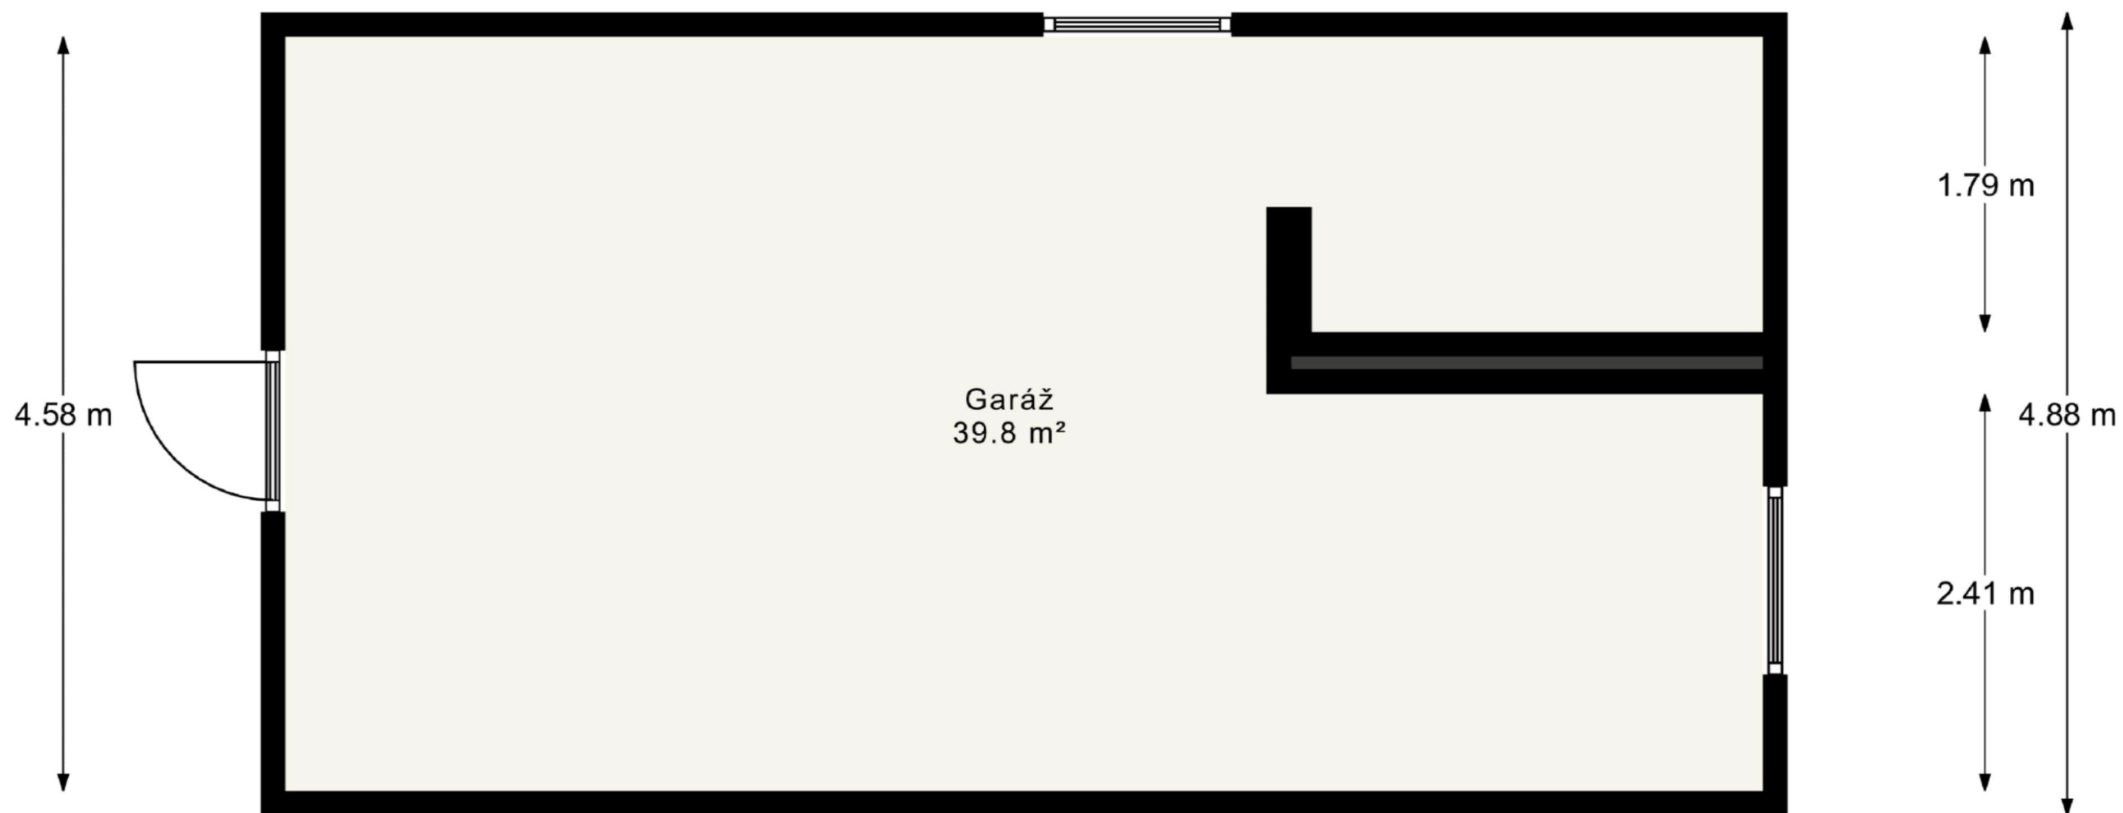

6.03 m 2.70 m

Výměry a rozměry jsou pouze informativní.

1NP - Chata 1

← 5.42 m →

Výměry a rozměry jsou pouze informativní.

2NP - Chata 1

← 8.98 m →

Výměry a rozměry jsou pouze informativní.

Garáž - Chata 1

← 8.98 m →

← 9.28 m →

← 3.89 m →

Výměry a rozměry jsou pouze informativní.

Sklep a technická místnost - Chata 1

◀ 0.93 m ▶ ← 1.86 m → ← 1.73 m → ← 2.28 m →

Výměry a rozměry jsou pouze informativní.