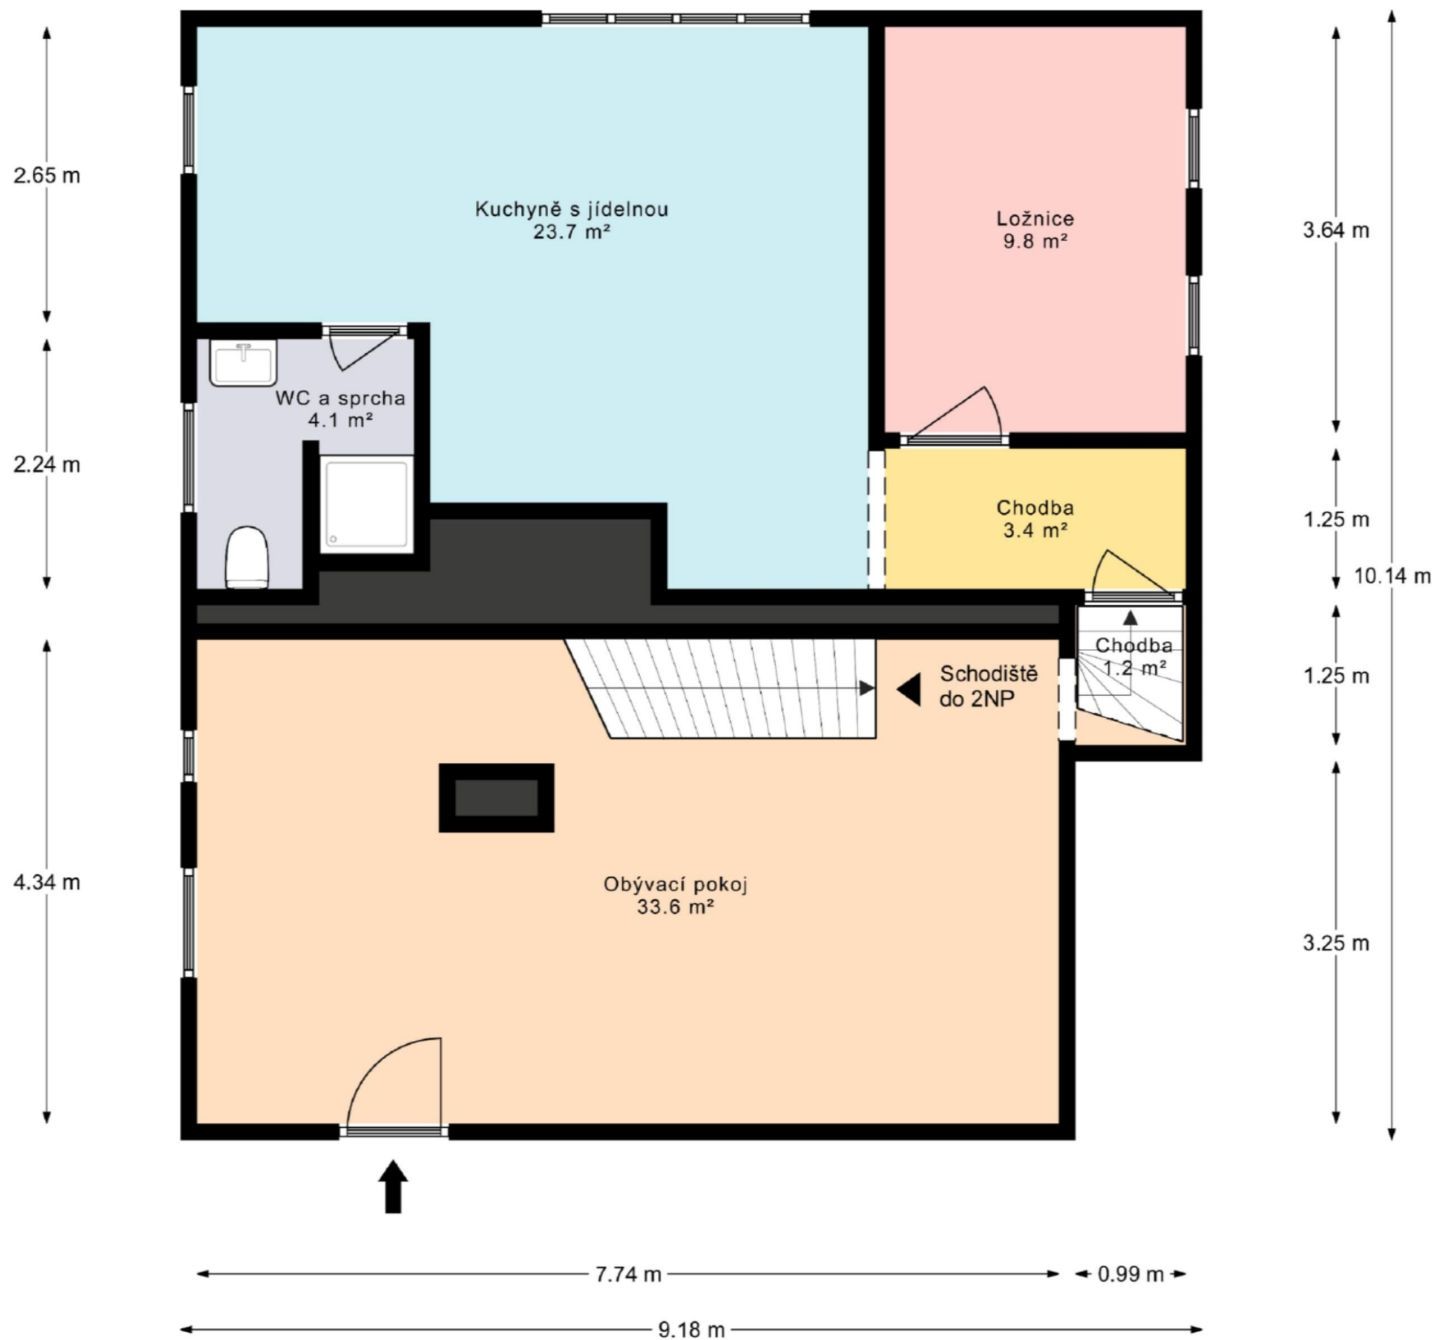

6.03 m 2.70 m

Výměry a rozměry jsou pouze informativní.

1NP - Chata 1

← 5.42 m →

Výměry a rozměry jsou pouze informativní.

2NP - Chata 1

← 8.98 m →

Výměry a rozměry jsou pouze informativní.

Garáž - Chata 1

← 8.98 m →

← 9.28 m →

← 3.89 m →

Výměry a rozměry jsou pouze informativní.

Sklep a technická místnost - Chata 1

◀ 0.93 m ▶ ← 1.86 m → ← 1.73 m → ← 2.28 m →

Výměry a rozměry jsou pouze informativní.

Chata 2