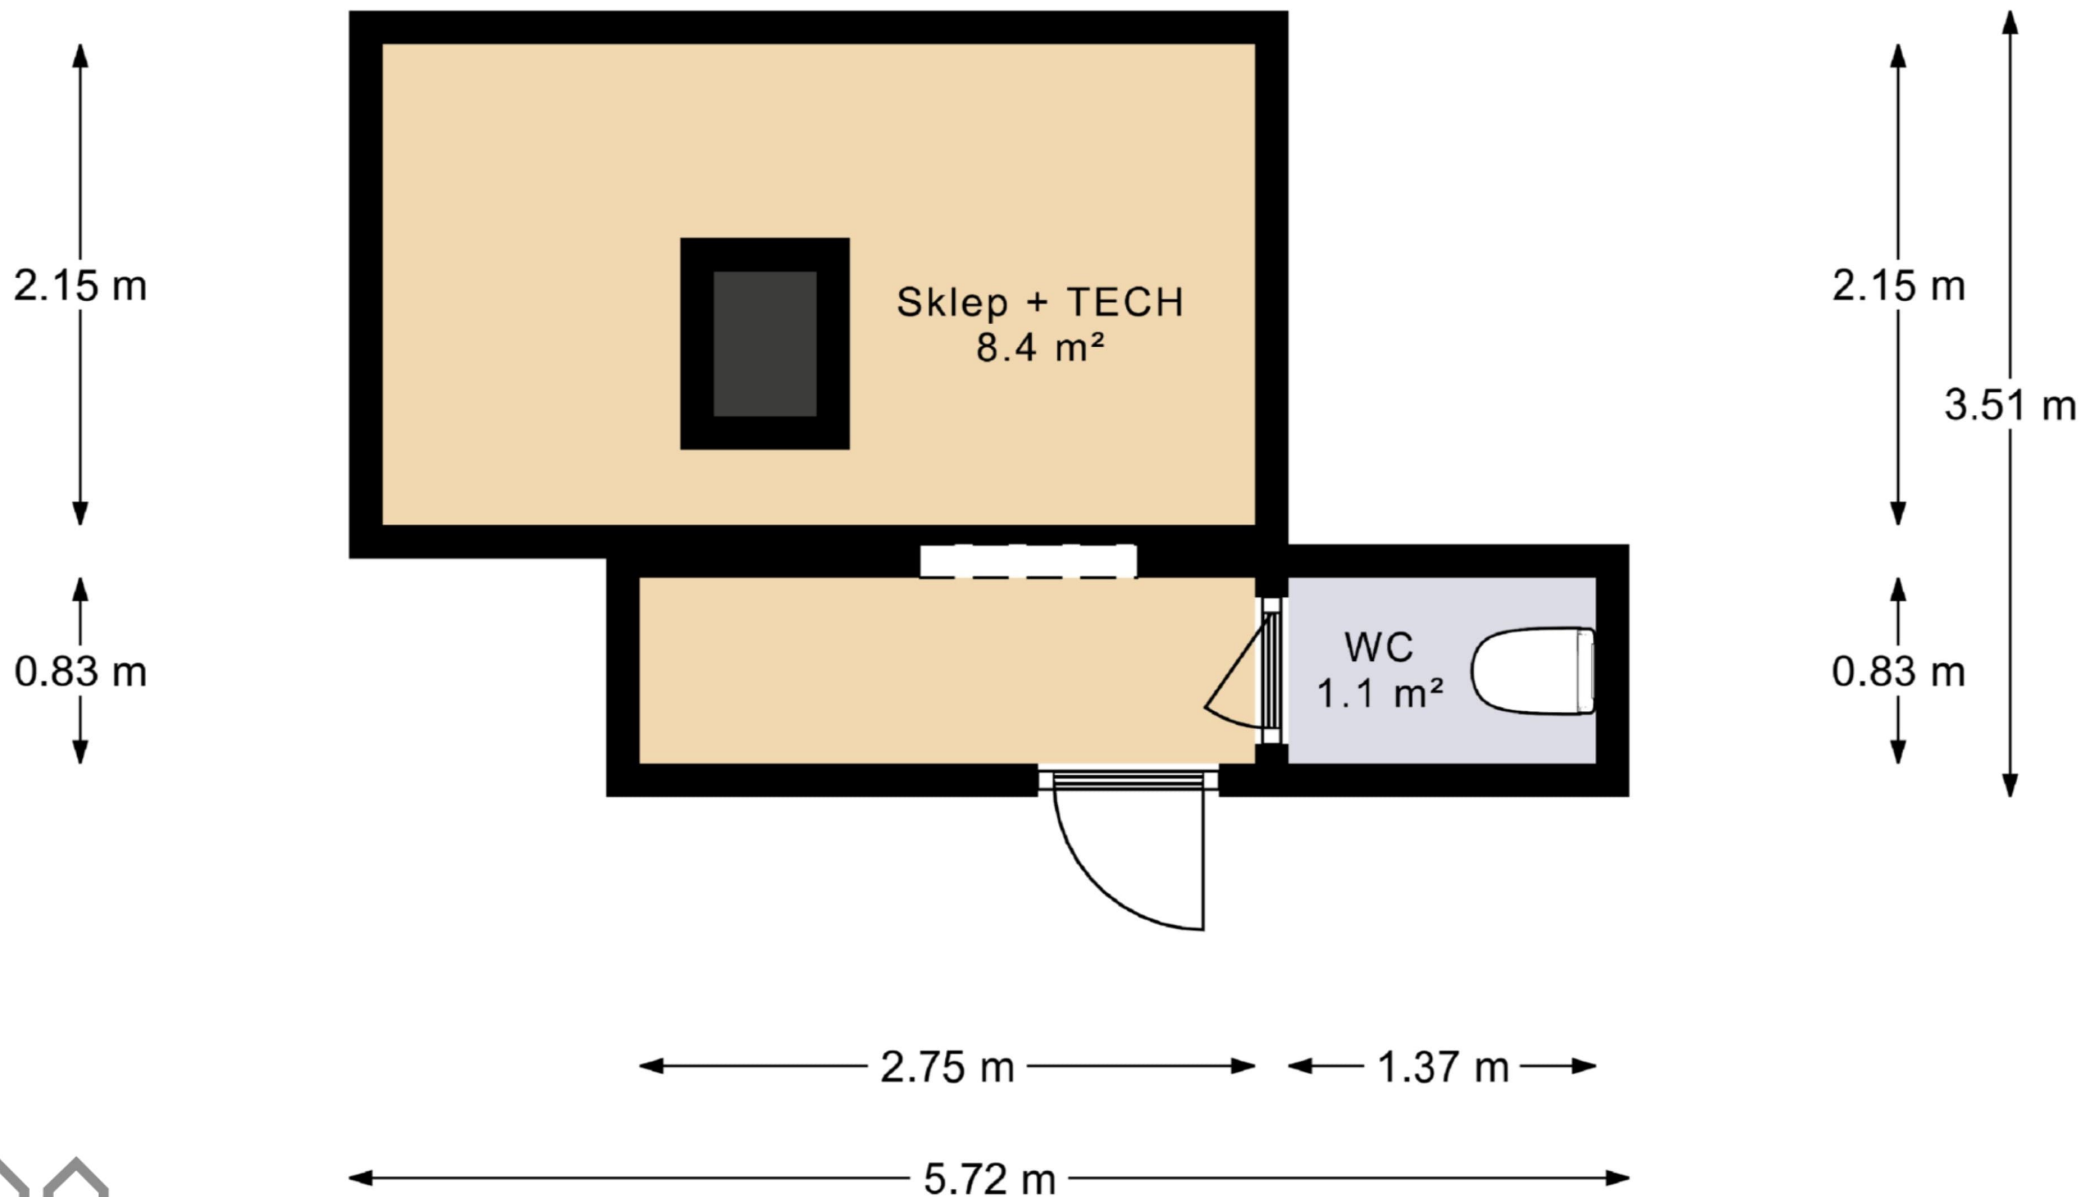

6.03 m 2.70 m

Výměry a rozměry jsou pouze informativní.

1NP - Chata 1

← 5.42 m →

Výměry a rozměry jsou pouze informativní.

2NP - Chata 1

← 8.98 m →

Výměry a rozměry jsou pouze informativní.

Garáž - Chata 1

← 8.98 m →

← 9.28 m →

← 3.89 m →

Výměry a rozměry jsou pouze informativní.

Sklep a technická místnost - Chata 1

◀ 0.93 m ▶ ← 1.86 m → ← 1.73 m → ← 2.28 m →

Výměry a rozměry jsou pouze informativní.